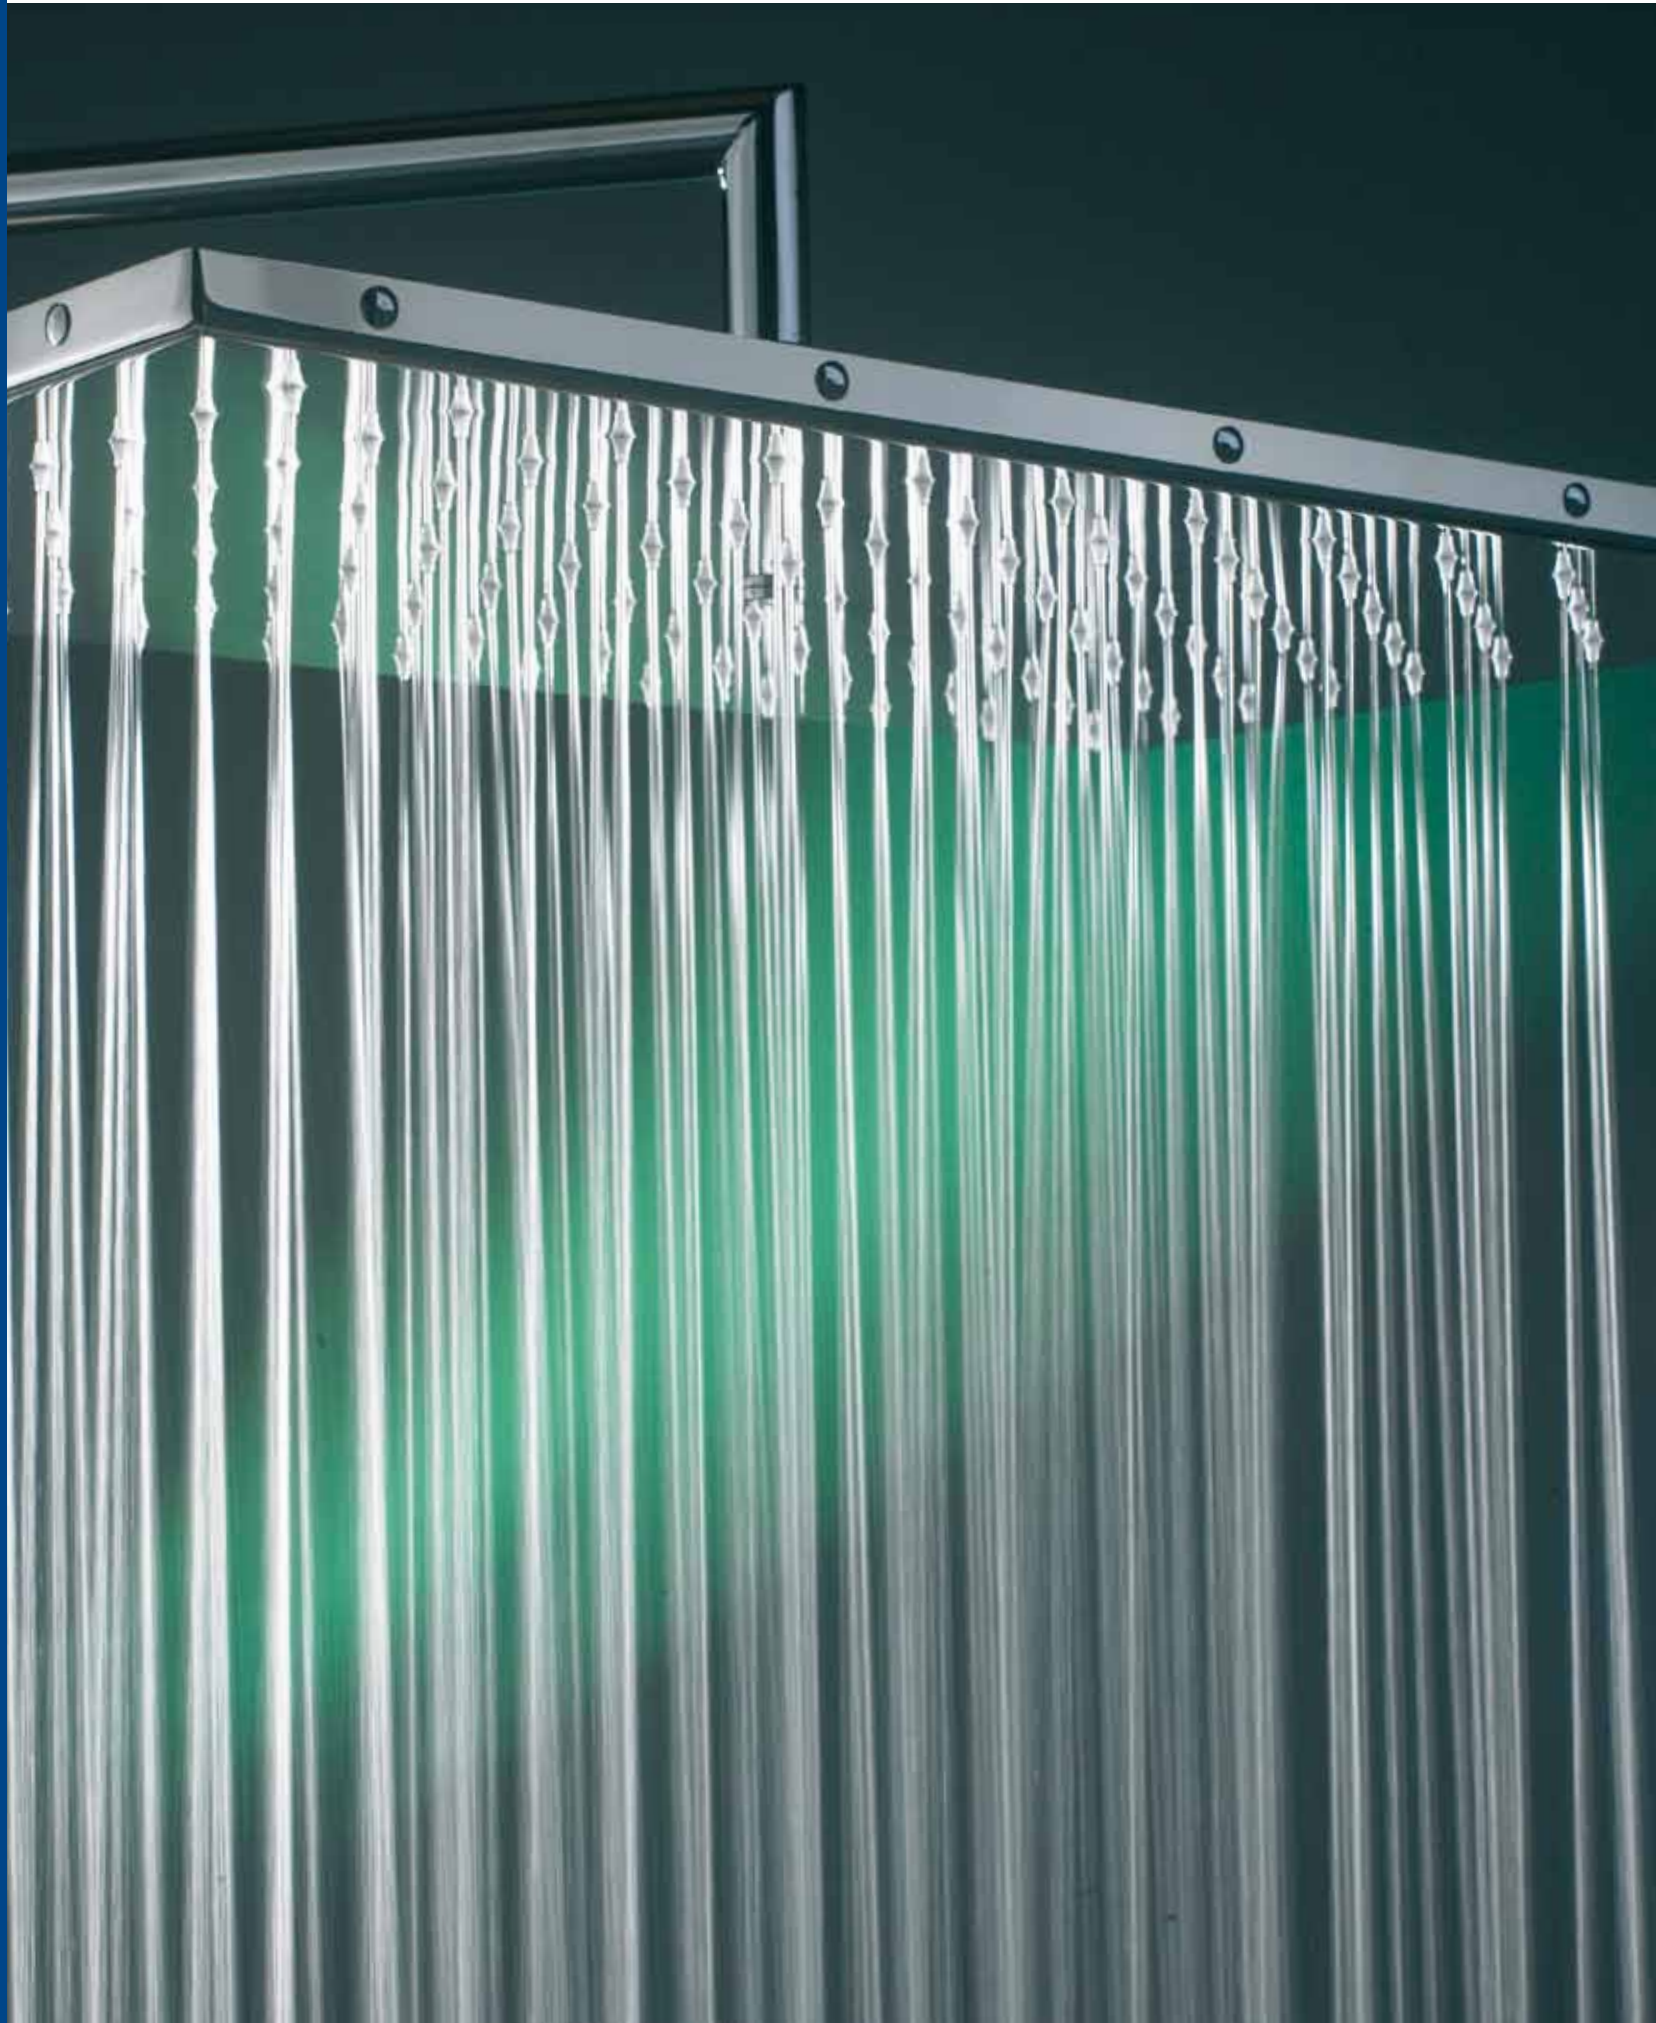

SL 29511

Soffione 108 ugelli anticalcare in silicone
peso a vuoto 3,9 kg
peso con acqua 4,5 kg
portata consigliata 5 l/min
portata massima con riduttore 14 l/min
presa acqua 1/2 gas

Shower head 108 anti-scale silicon nozzles
weight empty 3,9 kg
weight with water 4,5 kg
recommended flow 5 l/min
max flow with reducer 14 l/min
water elbow 1/2 gas

Pomme de douche 108 buses anti-calcaire en silicone
poids vide 3,9 kg
poids avec eau 4,5 kg
débit conseillé 5 l/min
débit maximum avec réducteur 14 l/min
prise d'eau 1/2 gaz

Rociador 108 boquillas antical de silicona
peso en vacío 3,9 kg
peso con agua 4,5 kg
caudal recomendado 5 l/min
caudal máximo on reductor 14 l/min
toma de agua 1/2 gas