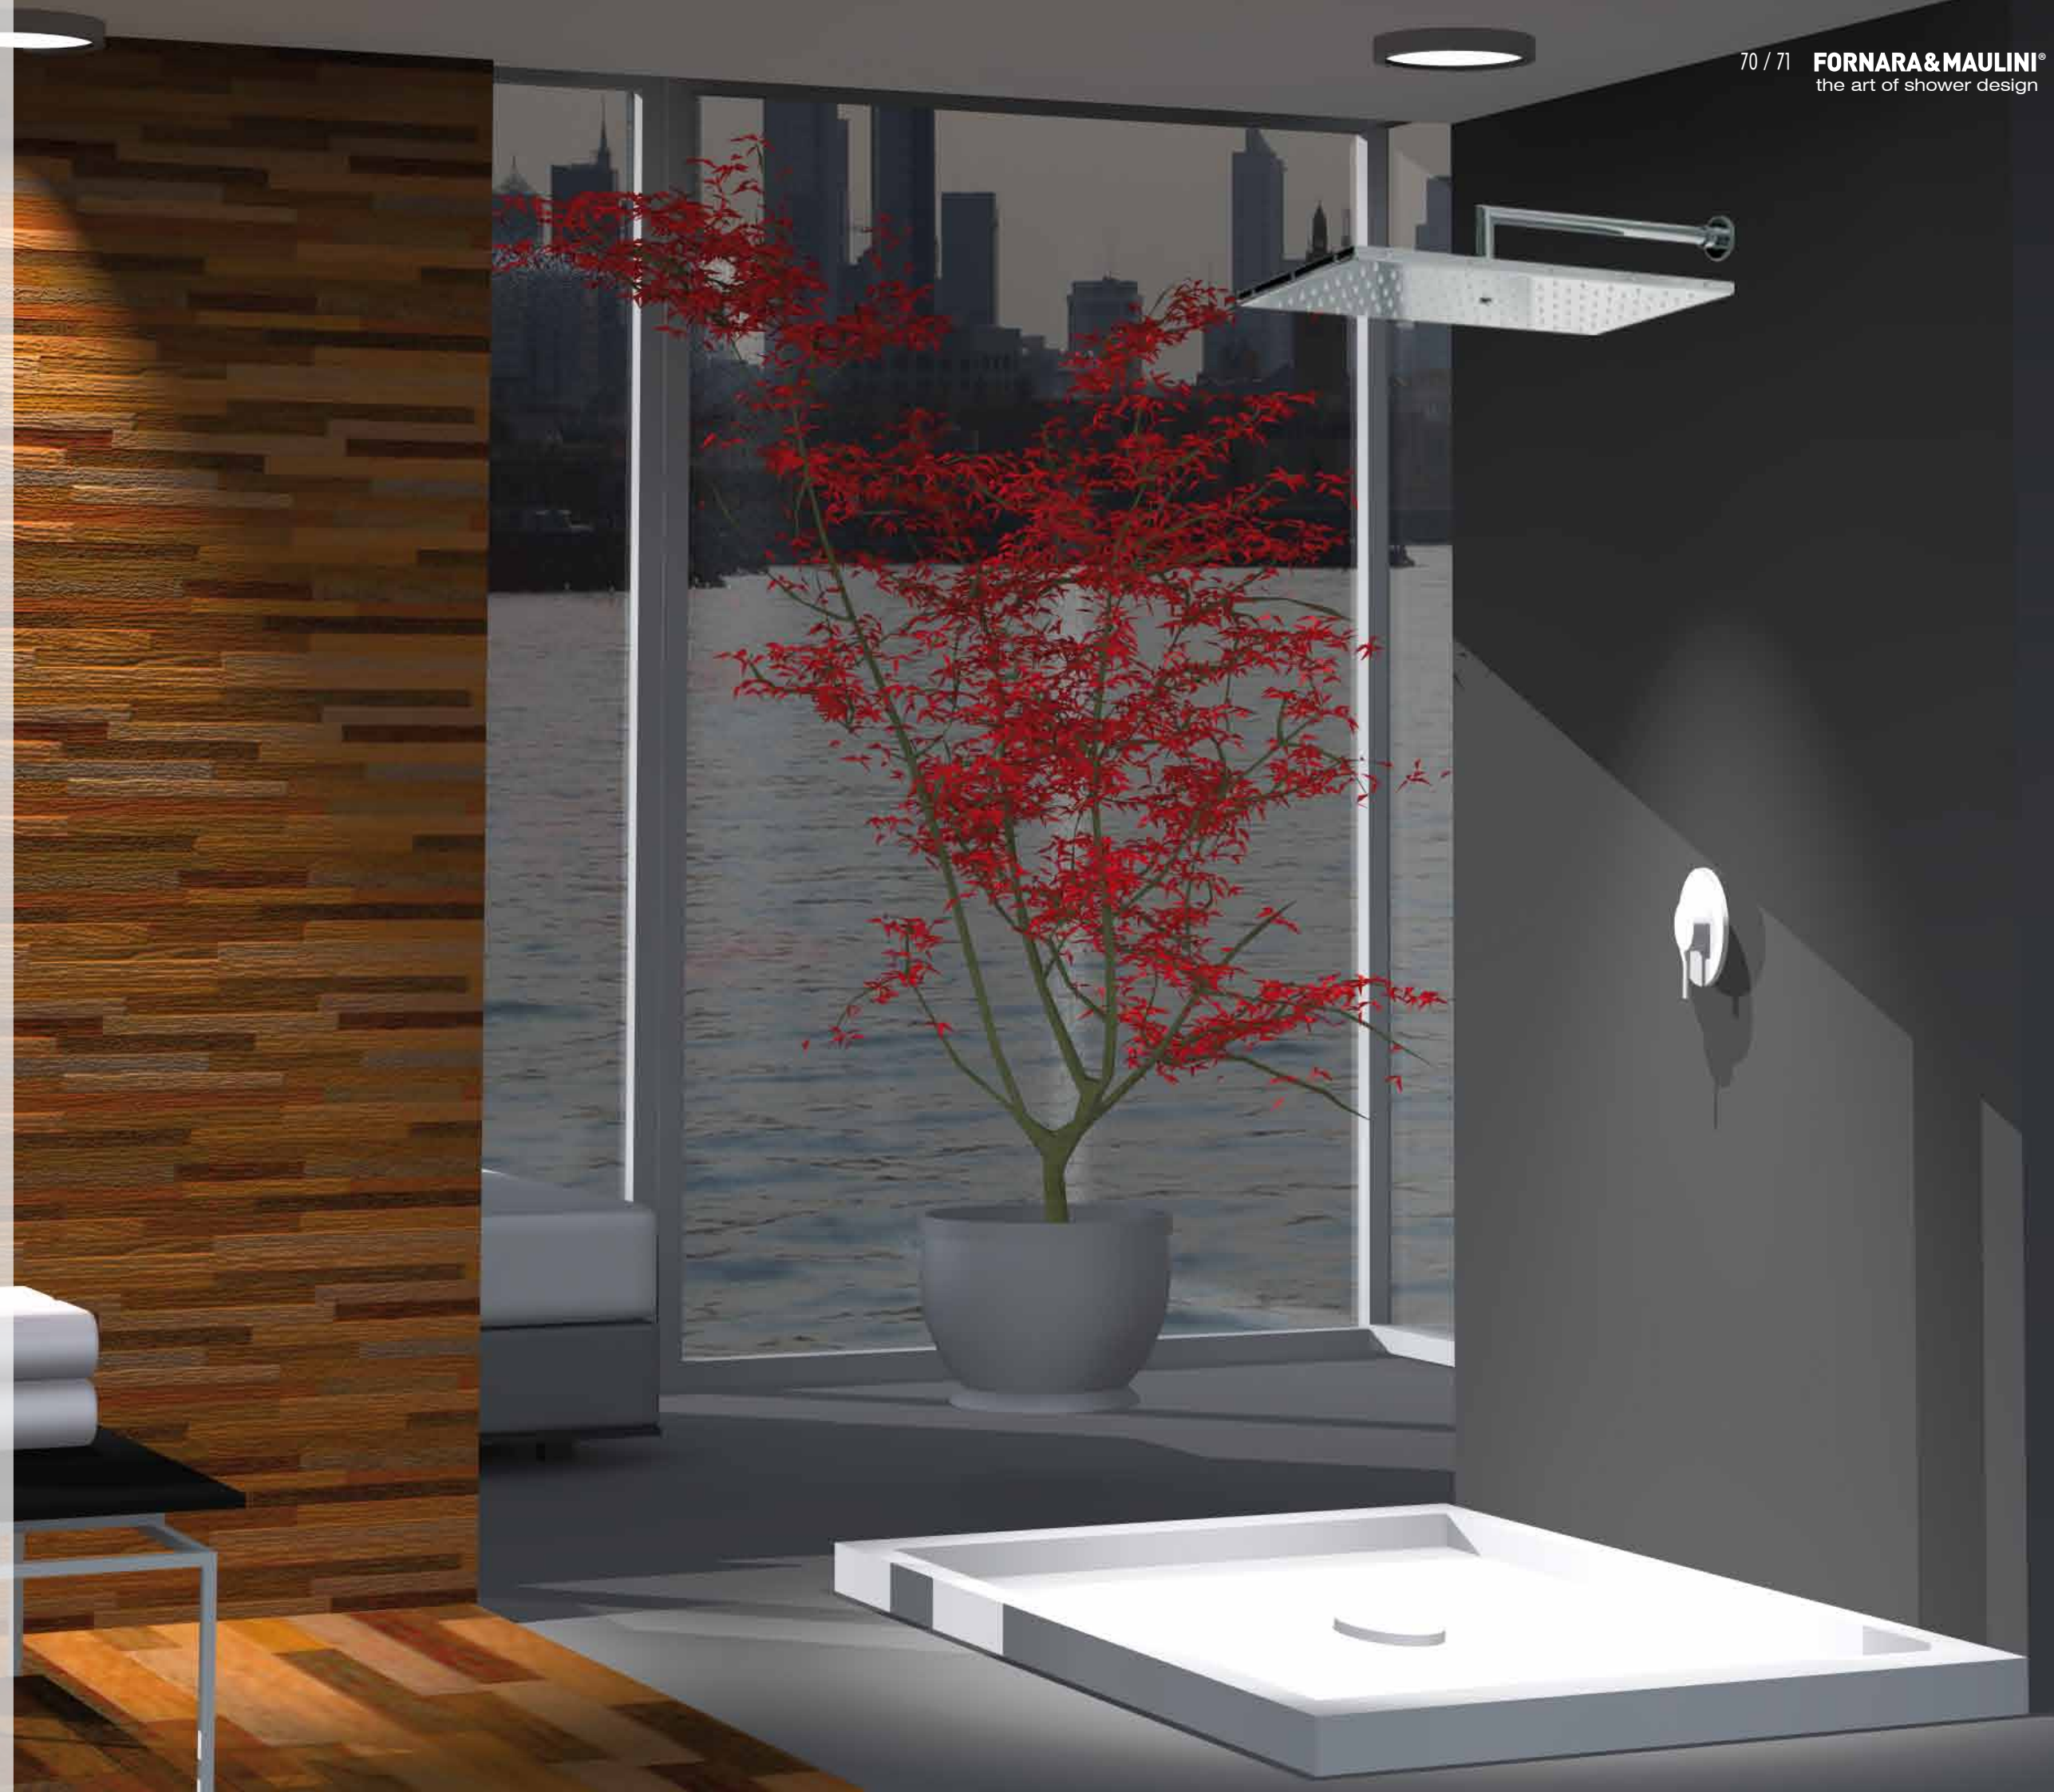

Forme geometriche che personalizzano un sistema doccia moderno, sobrio e confortevole.

Tutti i prodotti della linea sono ecosostenibili  e di facile manutenzione.

La collezione Ecco Charade è dotata un sistema di ispezionabilità brevettato. Lo stesso sistema permette a tutti i soffioni della serie, apribili e richiudibili, di

Soffioni in acciaio inossidabile
Stainless steel shower head
Pomme de douche en acier inox
Rociadores de acero inoxidable

Nella foto di destra soffione a parete
On the right, wall showerhead
(SL 29520)