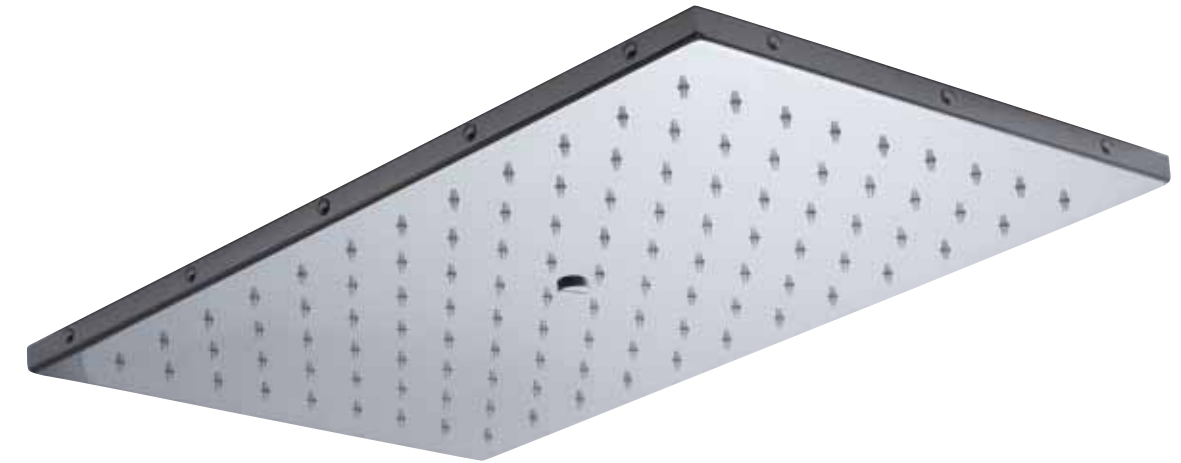

SL 29511

Soffione 108 ugelli anticalcare in silicone
peso a vuoto 3,9 kg
peso con acqua 4,5 kg
portata consigliata 5 l/min
portata massima con riduttore 14 l/min
presa acqua 1/2 gas

Shower head 108 anti-scale silicon nozzles
weight empty 3,9 kg
weight with water 4,5 kg
recommended flow 5 l/min
max flow with reducer 14 l/min
water elbow 1/2 gas

Pomme de douche 108 buses anti-calcaire en silicone
poids vide 3,9 kg
poids avec eau 4,5 kg
débit conseillé 5 l/min
débit maximum avec réducteur 14 l/min
prise d'eau 1/2 gaz

Rociador 108 boquillas antical de silicona
peso en vacío 3,9 kg
peso con agua 4,5 kg
caudal recomendado 5 l/min
caudal máximo on reductor 14 l/min
toma de agua 1/2 gas