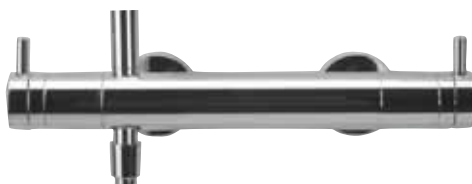

MI 33705

CHAPELLE
miscelatore doccia esterno con deviatore e raccordo/attacco colonna doccia in ottone cromato.

CHAPELLE
Chrome brass external shower mixer, with diverter and adapter shower column.

CHAPELLE
mono-commande externe douche avec déviateur et raccord colonne douche en laiton chromé.

CHAPELLE
monomando exterior ducha, con inversor y racor/uni6n columna ducha en lat6n cromado.