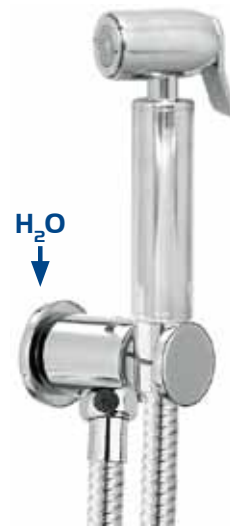

LUXUS

Set doccia pulsante. In ottone, maniglia liscia, con anello, gancio uncino in ottone, flessibile D.A. 1/2 CN x 1/2 ES cm120, in scatola.

Pistol grip shower set. In brass, smooth handle, with ring, wall hook in brass, D.S. 1/2 CN x 1/2 HEX flexible hose, cm120, in box.

Complet douche poussoir. En laiton, poignée lissée, avec anneau, support crochet en laiton, flexible D.A. 1/2 CN x 1/2 ES cm120, en boîte.

Conjunto ducha con pulsador. De latón, manilla lisa, con anillo, soporte gancho de latón, flexible doble grapado 1/2 CN x 1/2 ES cm120, en caja

CO 37004 - CROMO/CHROME/CHROMÉ/CROMADO
CO 37005 - CROMO ORO/CHROME GOLD
CHROMÉ DORÉ/CROMADO DORADO
CO 37006 - ORO/GOLD/DORÉ/DORADO

LUXUS

Set doccia pulsante. In ottone, maniglia rigata, con anello, gancio uncino in ottone, flessibile D.A. 1/2 CN x 1/2 ES cm120, in scatola.

Pistol grip shower set. In brass, grooved handle, with ring, wall hook in brass, D.S. 1/2 CN x 1/2 HEX flexible hose, cm120, in box.

Complet douche poussoir. En laiton, poignée réglée, avec anneau, support crochet en laiton, flexible D.A. 1/2 CN x 1/2 ES cm120, en boîte.

Conjunto ducha con pulsador. De latón, manilla rayada, con anillo, soporte gancho de latón, flexible doble grapado 1/2 CN x 1/2 ES cm120, en caja.

CO 37025 - CROMO/CHROME/CHROMÉ/CROMADO
CO 37026 - CROMO ORO/CHROME GOLD
CHROMÉ DORÉ/CROMADO DORADO
CO 37027 - ORO/GOLD/DORÉ/DORADO

**AUTOMATIC
STOP
WATER
VALVE**