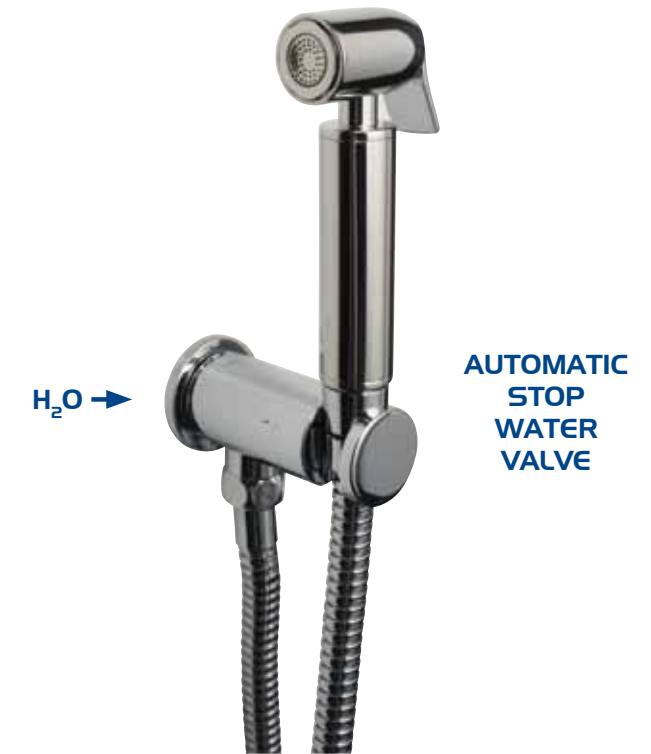

CO 36999

JET NO PROBLEM

set doccia pulsante. In acciaio inox supermirror, supporto presa d'acqua in ottone cromato "NO PROBLEM" con chiusura automatica, flessibile D.A. 1/2 CN x 1/2 ES cm120.

JET NO PROBLEM

pistol grip shower set. In stainless steel supermirror, chromed brass shower mount/water elbow "NO PROBLEM" with automatic water closing, D.S. 1/2 CN x 1/2 HEX flexible hose cm120.

JET NO PROBLEM

complet douchette poussoir. En acier inox supermirror, support/prise d'eau en laiton chromé "NO PROBLEM" avec fermeture de l'eau automatique, flexible D.A. 1/2 CN x 1/2 ES cm120.

JET NO PROBLEM

conjunto ducha con pulsador. De acero inoxidable supermirror, soporte/toma de agua de latón cromado, "NO PROBLEM" con cierre automático del agua, flexible doble grapado 1/2 CN x 1/2 ES cm120.

AUTOMATIC STOP WATER VALVE